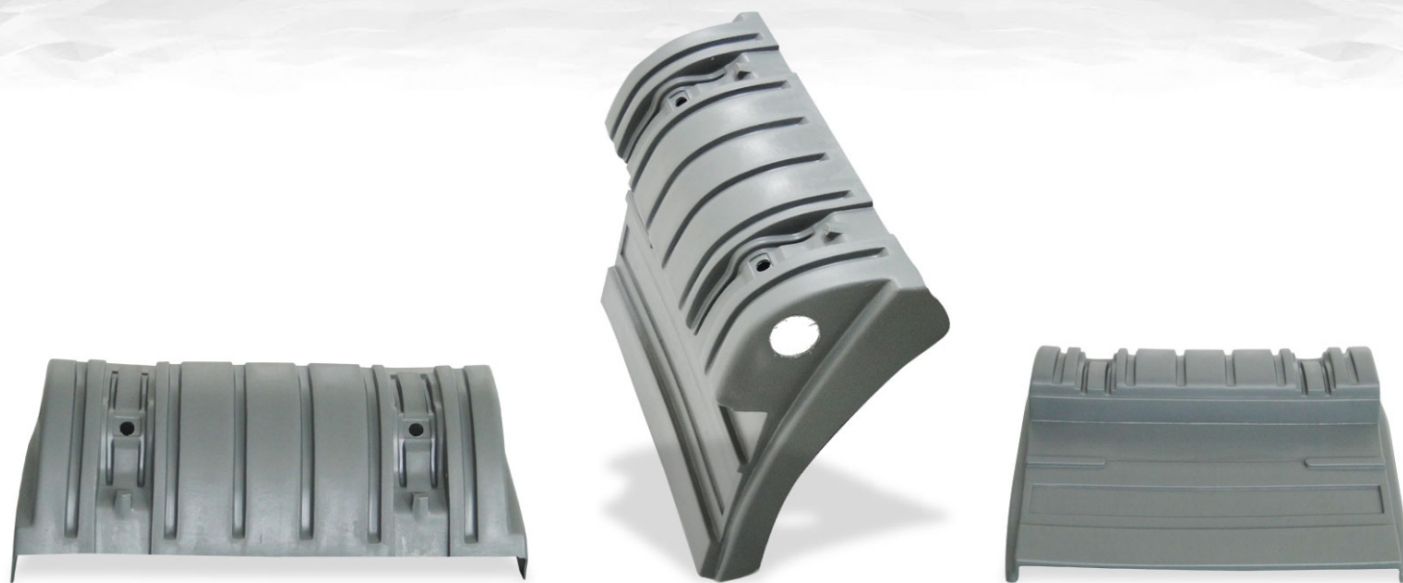

MERCEDES BENZ AXOR

AXOR- Código: 884

MB/Axor 1/2 paralama traseiro esquerdo