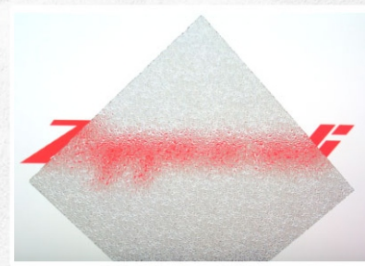

Verde

Chapa Monocril - Tamanhos Disponíveis: 1,80m x 0,98m e 1,96m x 0,90m. Espessura: 1,8mm

Zapparoli

CHAPAS

Verde

Bronze

Cristal

Fumê