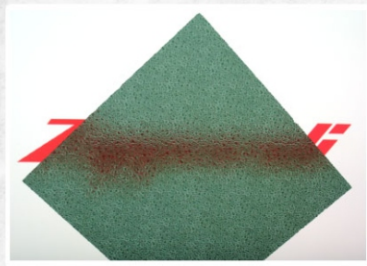

CHAPAS

Verde