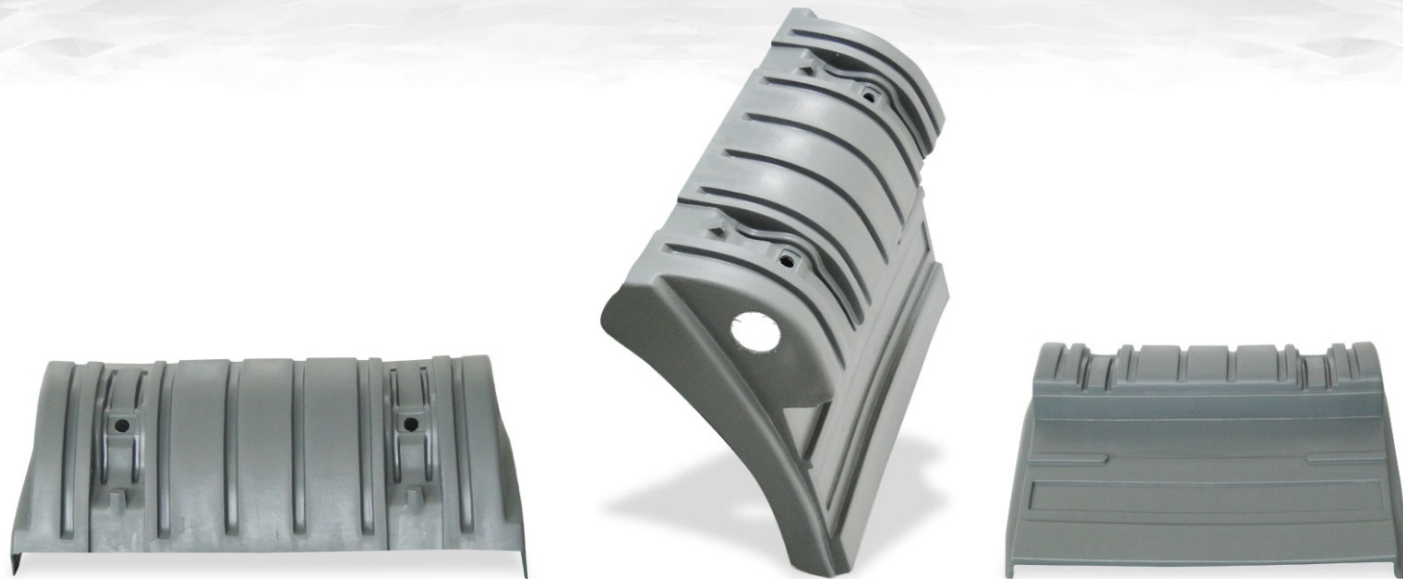

MERCEDES BENZ AXOR

AXOR- Código: 885

MB/Axor 1/2 paralama traseiro direito