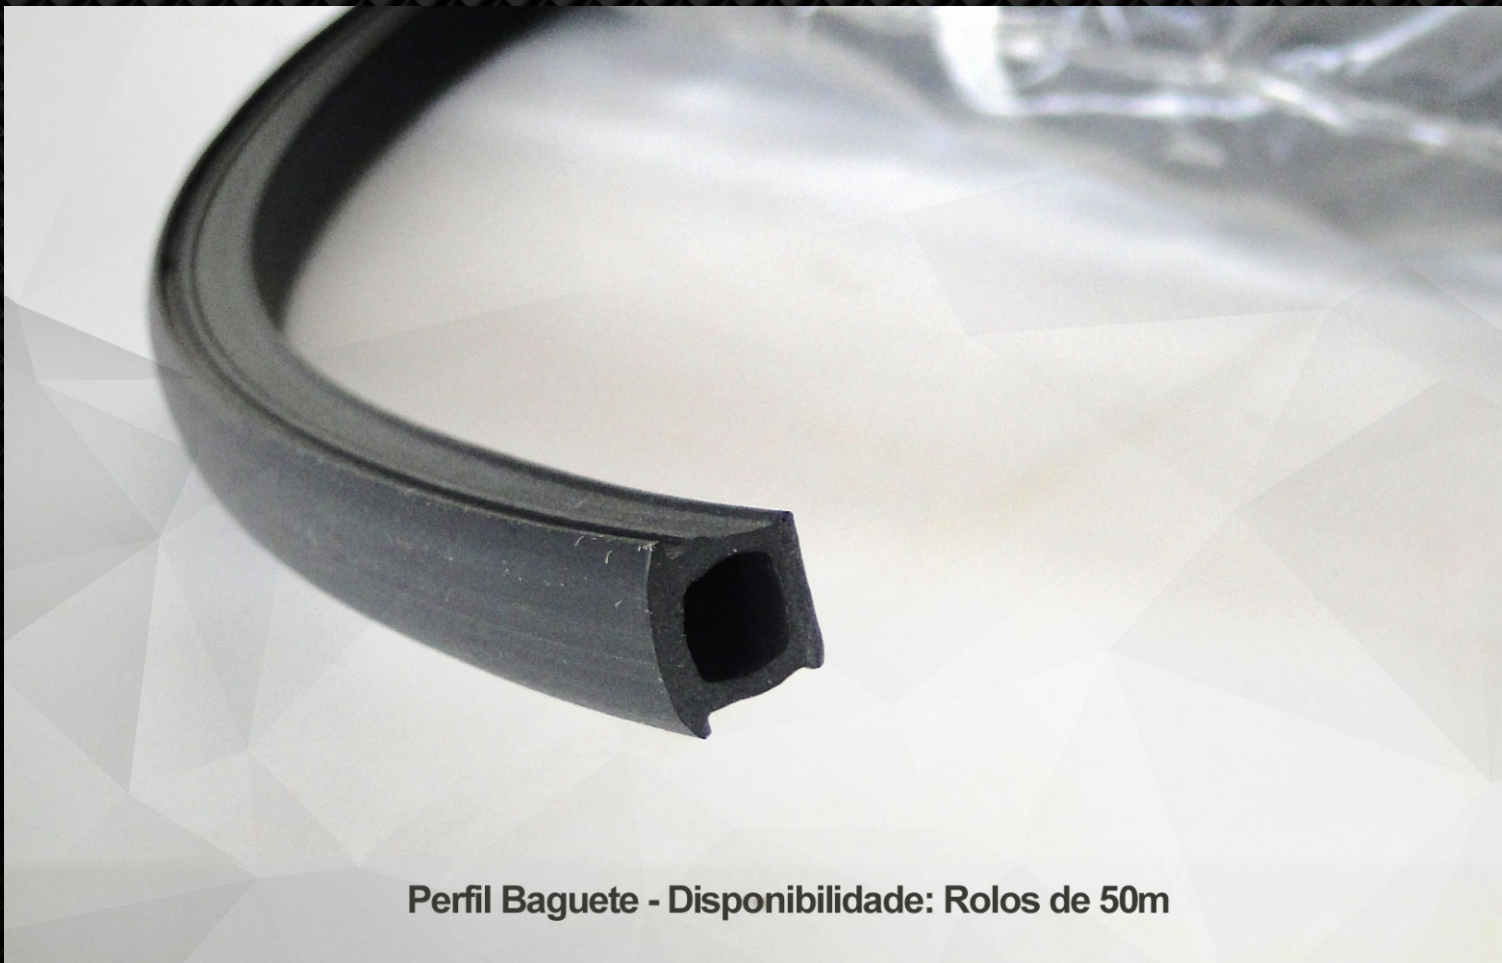

Perfil Guarnição - Disponibilidade: Rolos de 45m

Zappavoli

PERFIL

Perfil Baguete - Disponibilidade: Rolos de 50m

Zappavoli