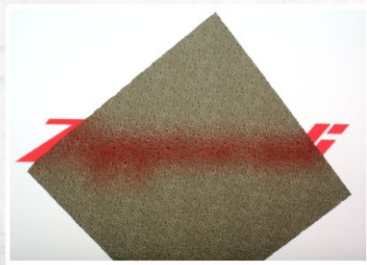

Verde

Chapa Monocril - Tamanhos Disponíveis: 1,80m x 0,98m e 1,96m x 0,90m. Espessura: 1,8mm

Zapparoli

CHAPAS

Verde

Bronze

Cristal

Fumê