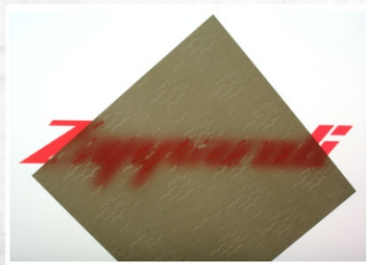

Azul

Bronze

Cristal

Fumê

Marrom

Verde

Chapa Passarinho - Tamanhos Disponíveis: 1,80m x 0,98m e 1,96m x 0,90m. Espessura: 1,8mm

Zapparoli