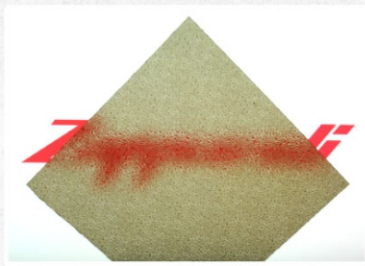

CHAPAS

Bronze

Chapa Martelada - Tamanhos Disponíveis: 1,80m x 0,98m e 1,96m x 0,90m. Espessura: 1,8mm

Zapparoli