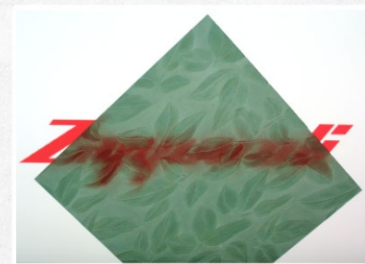

CHAPAS

Azul

Bronze

Cristal

Fumê

Marrom

Verde

Chapa Pantanal - Tamanhos Disponíveis: 1,80m x 0,98m e 1,96m x 0,90m. Espessura: 1,8mm