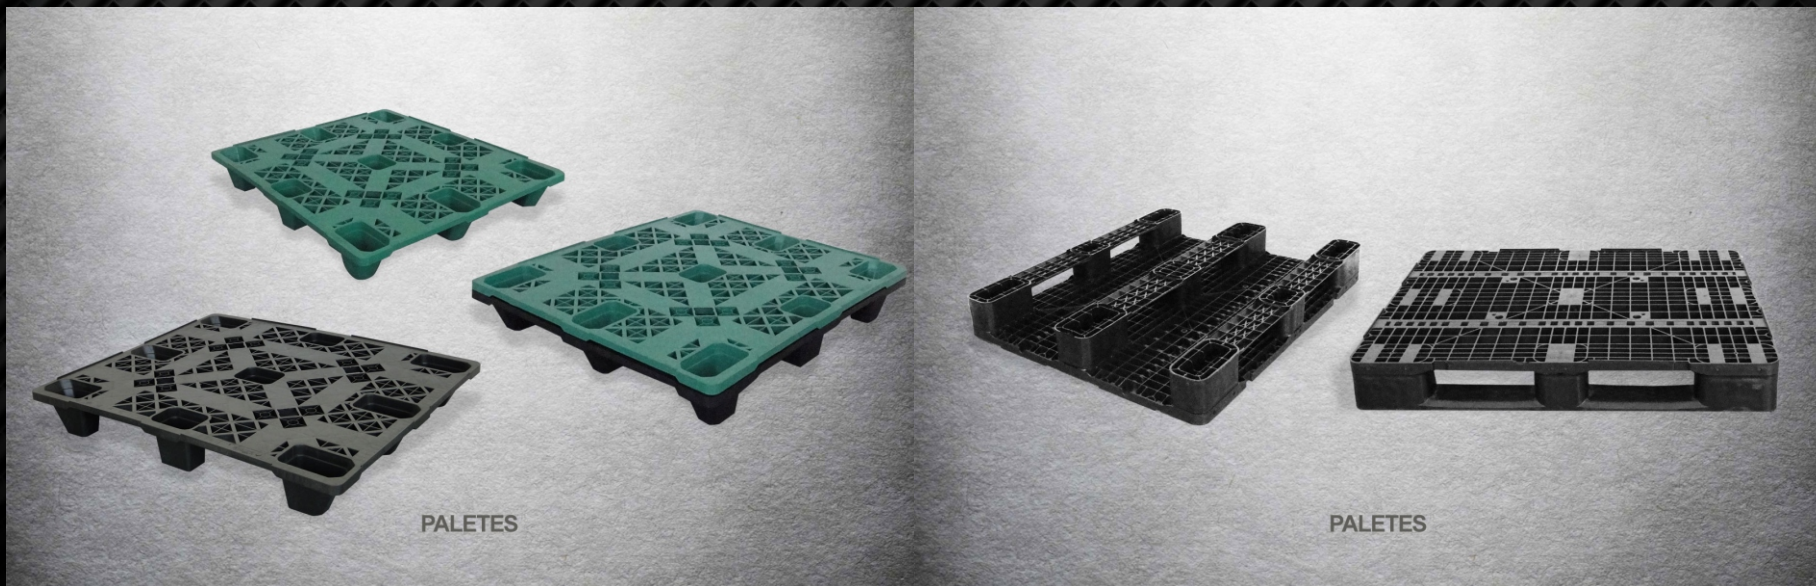

VW

VW

VW - Código: 618
Paralama Work/Constellation Traseira

PROJETOS

Zappavoli

PROJETOS

Zappavoli

CHAPAS