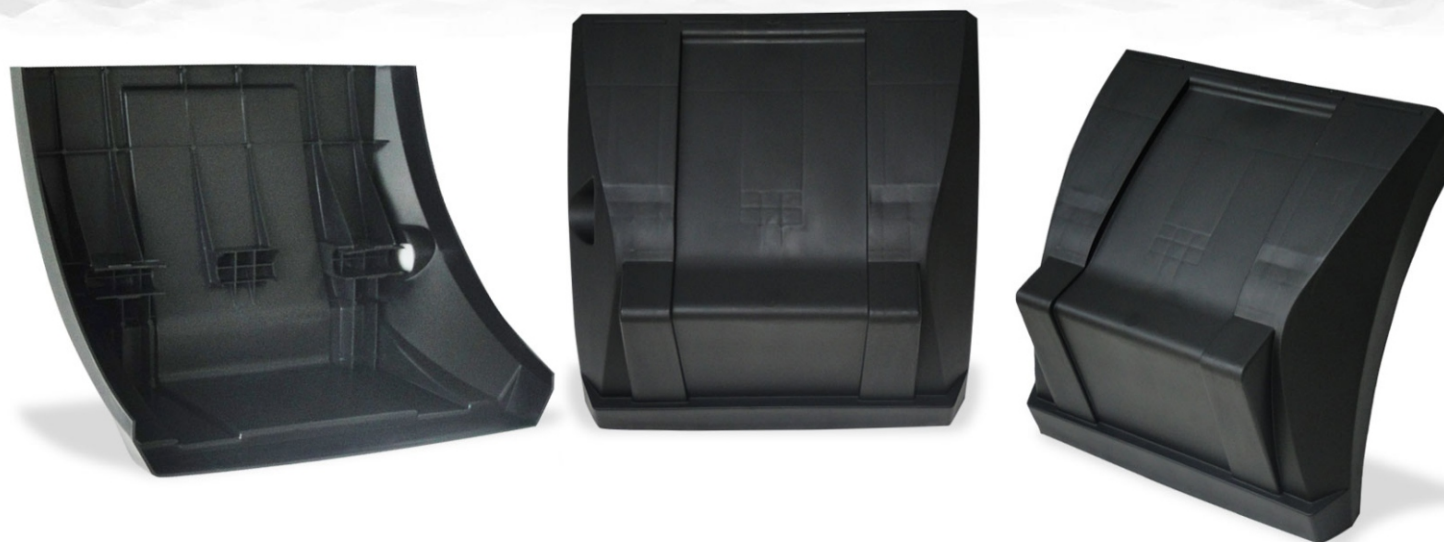

RANDON - Código: 860

Single

Zapparoni

RANDON

RANDON - Código 464 - Paralama universal modelo RD

• INJETADO •

RANDON

RANDON - Código: 902 | Universal Zap - Dianteiro esquerdo/Traseiro direito