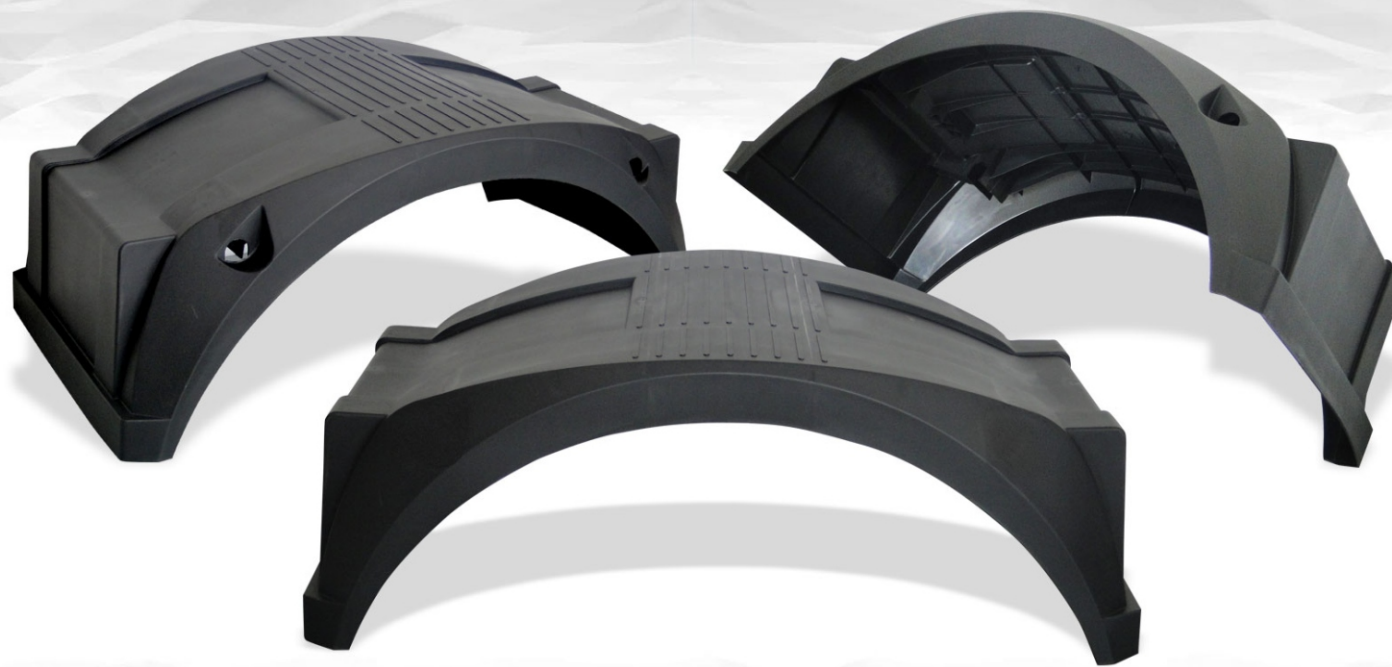

RANDON

RANDON - Código: 900 | Paralama Universal Zapparoli

• INJETADO •

Zappavoli

RANDON

RANDON - Código: 169 | Meio Paralama

Dianteiro direito / Traseiro esquerdo

RANDON