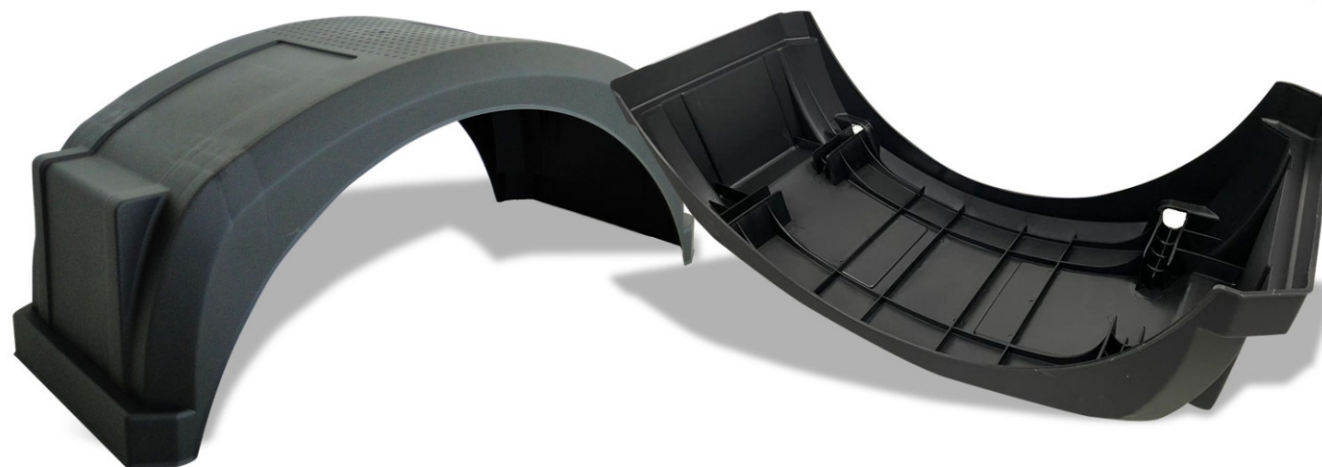

Zapparoli

ZAPPAROLI

COM REFORÇO INTERNO

PARALAMA UNIVERSAL SINGLE ZAPPAROLI

CÓDIGO 905 - INJETADO

Zappavoli

FACCHINI

FACCHINI - Código: 476 | Paralamas envolvente universal

Zappavoli

FACCHINI

FACCHINI - Código: 553

Meio Paralama - Dianteiro direito / Traseiro esquerdo

Zappavero

FACCHINI

FACCHINI - Código: 861 | Single

Zappavoli

FACCHINI

FACCHINI - Código: 554

Meio Paralama - Dianteiro esquerdo / Traseiro direito

Zapparoni

FORD CARGO

TEXTURIZADO

FORD CARGO - Código: 891
Paralama envolvente modelo Ford Cargo

Zapparoni