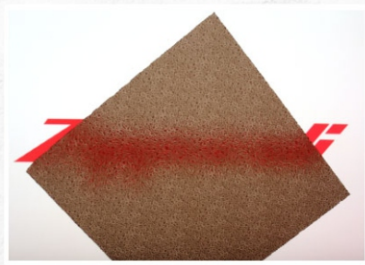

Verde

Chapa Monocril - Tamanhos Disponíveis: 1,80m x 0,98m e 1,96m x 0,90m. Espessura: 1,8mm

Zapparoli

CHAPAS

Verde

Bronze

Cristal

Fumê