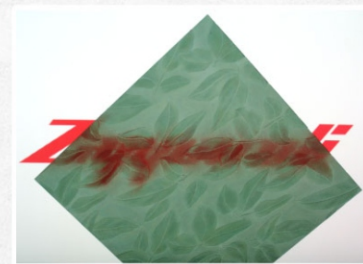

Verde

Chapa Pantanal - Tamanhos Disponíveis: 1,80m x 0,98m e 1,96m x 0,90m. Espessura: 1,8mm

Zappavali