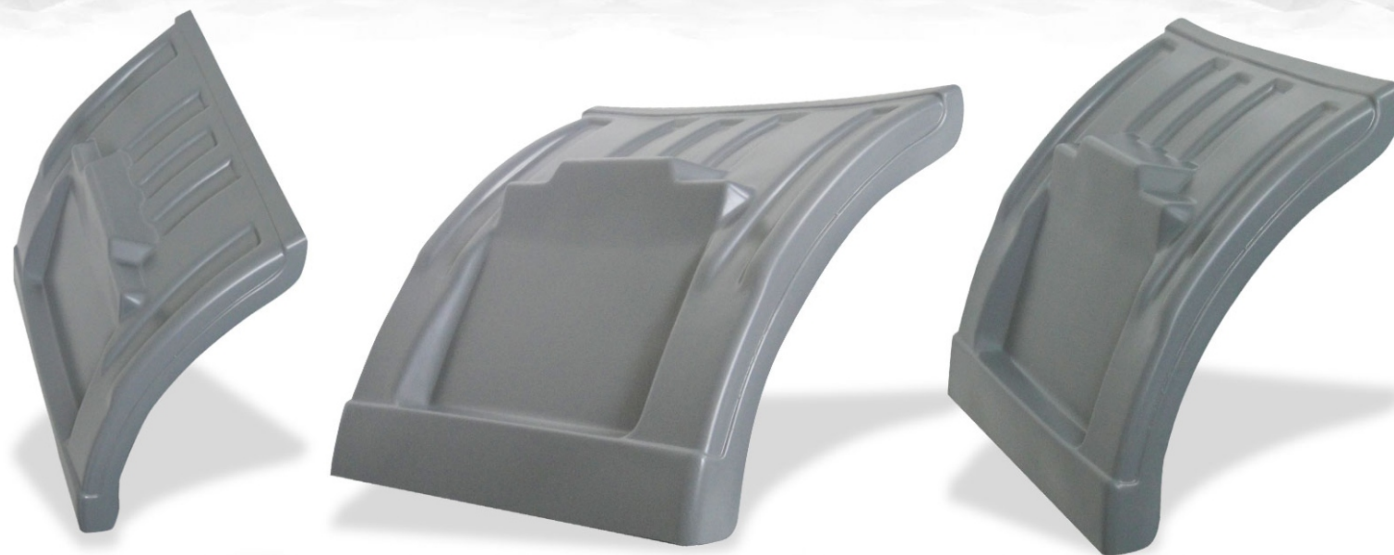

SCANIA

SCANIA - Código: 566

1/2 Paralamas modelo Scania série 3 traseiro - Cinza