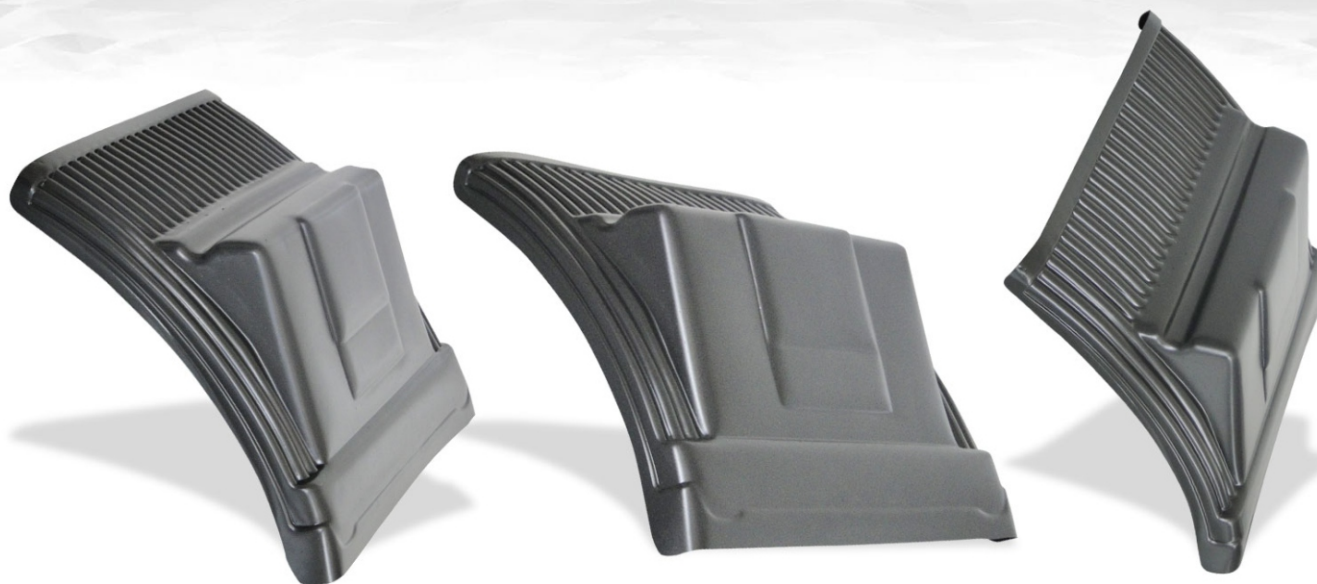

VOLVO - Código: 532
Paralama modelo Volvo NL

Zapparoni

VOLVO

VOLVO - Código: 555 - 1/2 Paralama modelo Volvo FH

• INJETADO •

VOLVO

VOLVO - Código: 556
1/2 Paralamas modelo Volvo NL traseiro

Zapparoni