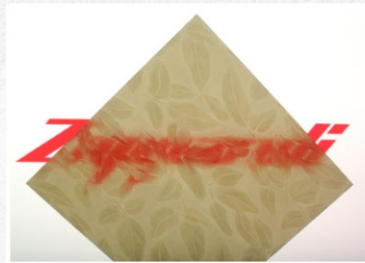

CHAPAS

Bronze

Chapa Pantanal - Tamanhos Disponíveis: 1,80m x 0,98m e 1,96m x 0,90m. Espessura: 1,8mm

Zappavalli