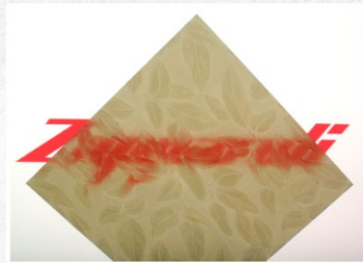

Verde

Chapa Amazonas - Tamanhos Disponíveis: 1,80m x 0,98m e 1,96m x 0,90m. Espessura: 1,8mm

Zapparoli

CHAPAS

Azul

Bronze

Cristal

Fumê