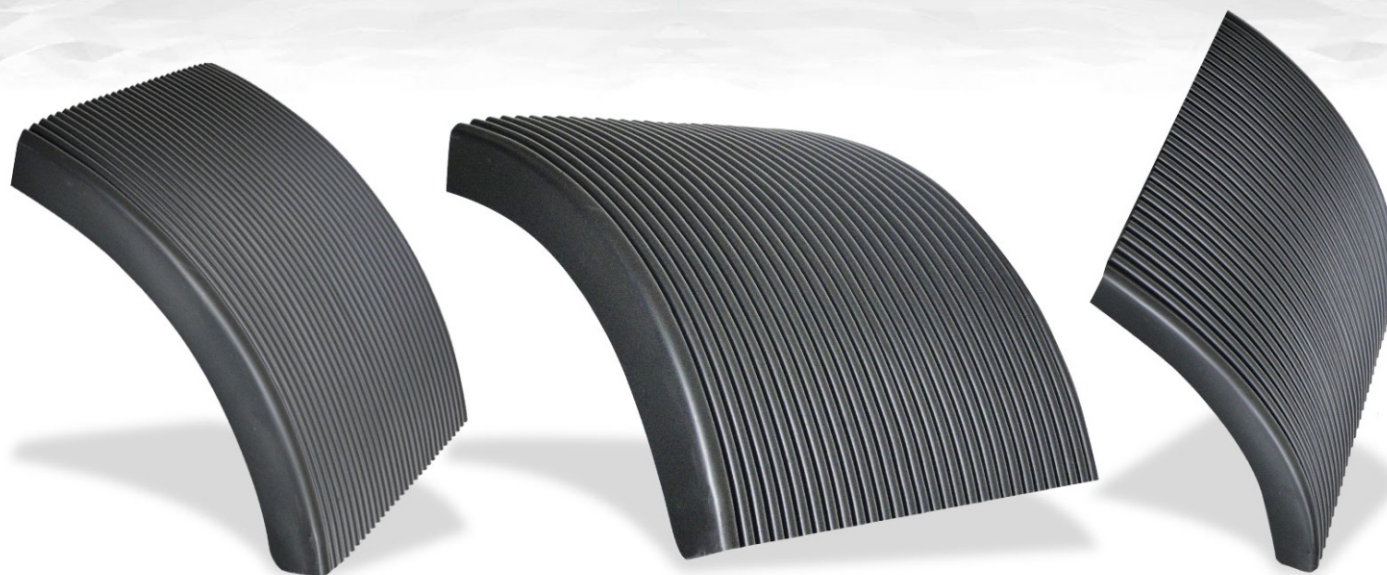

Zapparoni

VOLVO

VOLVO - Código: 555 - 1/2 Paralama modelo Volvo FH

• INJETADO •