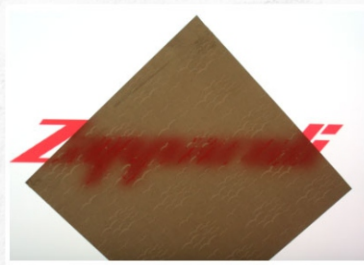

Azul

Bronze

Cristal

Fumê

Marrom

Verde

Chapa Passarinho - Tamanhos Disponíveis: 1,80m x 0,98m e 1,96m x 0,90m. Espessura: 1,8mm

Zapparoli