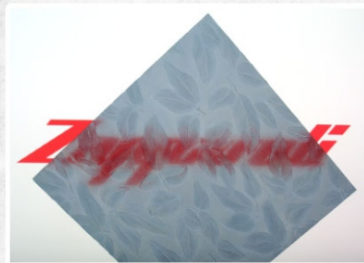

CHAPAS

Azul