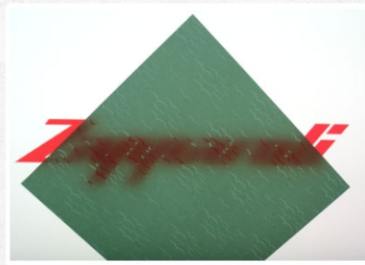

Azul

Bronze

Cristal

Fumê

Marrom

Verde

Chapa Passarinho - Tamanhos Disponíveis: 1,80m x 0,98m e 1,96m x 0,90m. Espessura: 1,8mm

Zapparoli