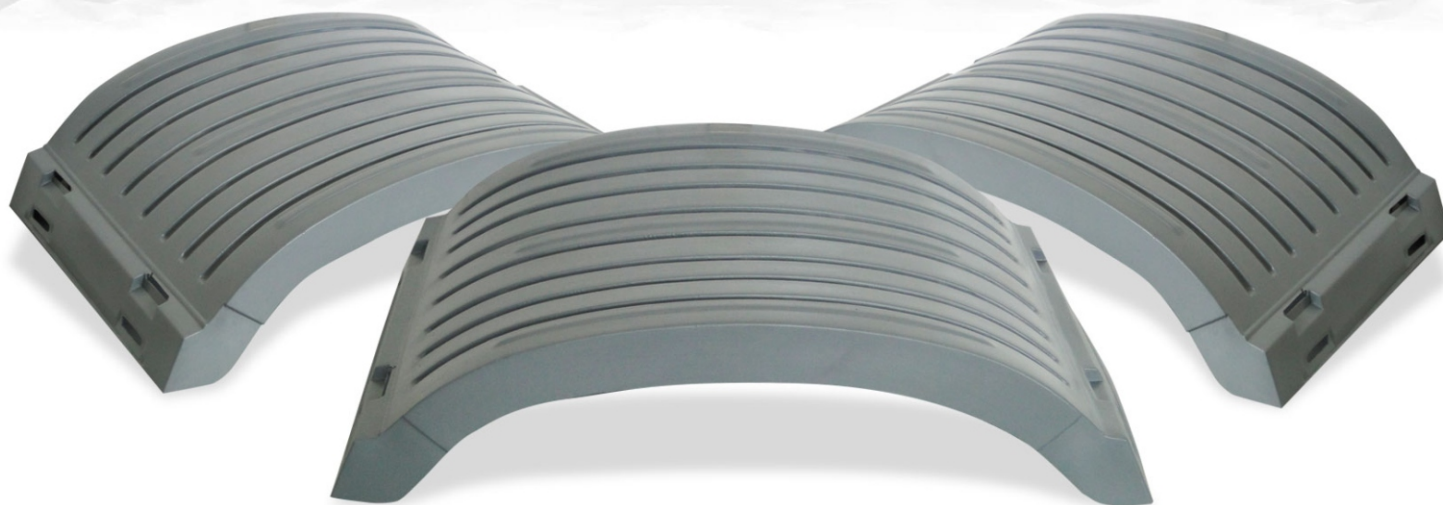

Zapparoli

MERCEDES BENZ - Código: 603

1/2 Paralama traseiro modelo Mercedes Benz 1938 - Cinza

MERCEDES BENZ

MERCEDES BENZ

AXOR

Axor - Código: 881

MB/Axor Central